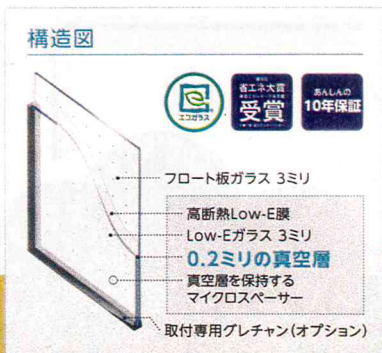

# 真空ガラス スペーシア®

厚さ**6.2ミリ**で  
簡単交換!

ガラスの厚さは  
6.2ミリなので今  
お使いのサッシ  
にそのまま交換  
できます。