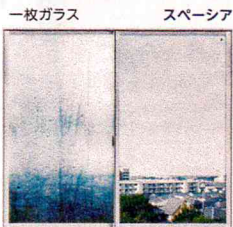

# 真空ガラス スペーシア®

厚さ**6.2ミリ**で  
簡単交換!

ガラスの厚さは  
6.2ミリなので今  
お使いのサッシ  
にそのまま交換  
できます。

## 防露性能

冬場に発生するイヤな結露。スペーシアは一枚ガラスに比べて結露の発生をグンとおさえます。カビやダニの発生も防ぎ、視界もすっきり。