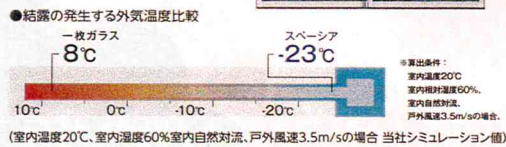

## 防露性能

冬場に発生するイヤな結露。スペーシアは一枚ガラスに比べて結露の発生をグンとおさえます。カビやダニの発生も防ぎ、視界もすっきり。